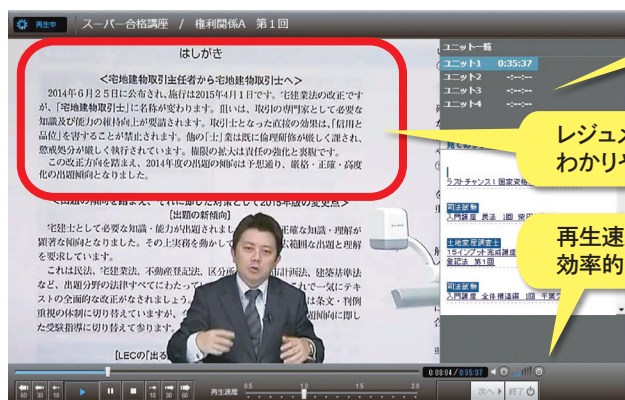

わかりやすい講義

専用スタジオで収録、レジュメを背面画面として表示しています。

動作確認方法

<https://www.lec-jp.com/onlinestudy/check/vodbox.html>

上記URLにログインの上、「VODBOX」をインストール後、確認画面が表示されましたら無事動作確認完了(手順はHPIに記載しておりますのでそちらでご参照ください。)

Web講座の動画イメージ

4つのチャプター(約35分)に分かれていますので、自分の都合に合わせて視聴ができます。